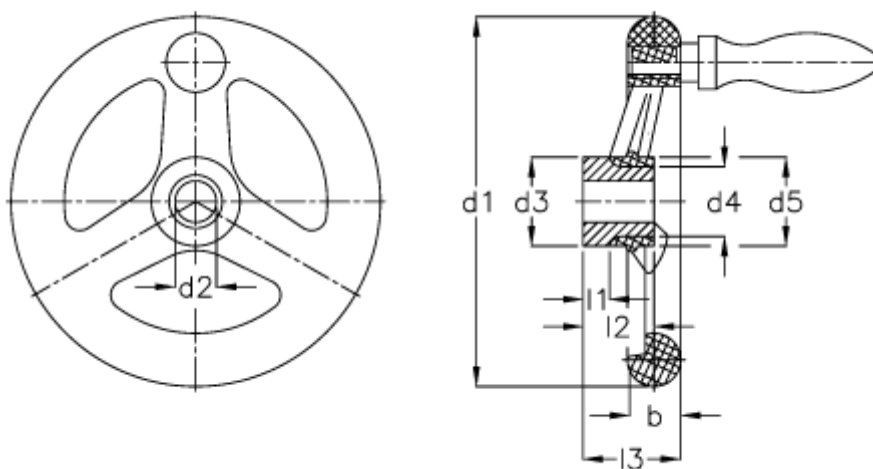

Varenummer: 20331344
Beskrivelse: E+G Håndhjul
GN 555-300-B26-D

Mål

Antal eger = 3	Håndtag Ø = 32
b = 32	l1 -0,5 = 2
d1 = 300	l2 -0,5 = 40
d2 H7 = 30	l3 = 62
d2 H7 = 26	
d3 = 58	
d4 = 47	
d5 = 70	